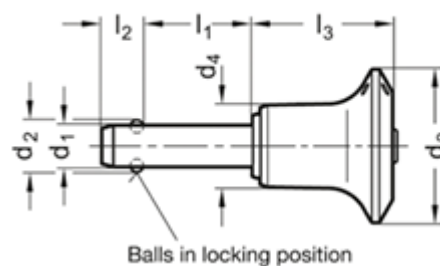

Varenummer: 20113925100
Beskrivelse: E+G rustfast kugle låsepal
GN 113.9-25-100

Mål

Application example

d1	= 25
d2	= 30.8
d3	= 50
d4	= 30.4
l1	= 100
l2	= 22.3
l3	= 54.3
Load i (N)	= 386

Vægt i (g) = 744