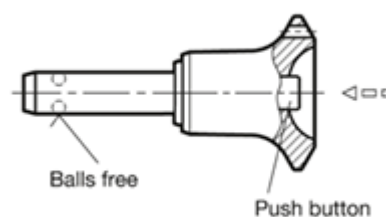

Varenummer: 20113925100
Beskrivelse: E+G rustfast kugle låsepal
GN 113.9-25-100

Mål

Application example

d1	= 25
d2	= 30.8
d3	= 50
d4	= 30.4
l1	= 100
l2	= 22.3
l3	= 54.3
Load i (N)	= 386

Vægt i (g) = 744